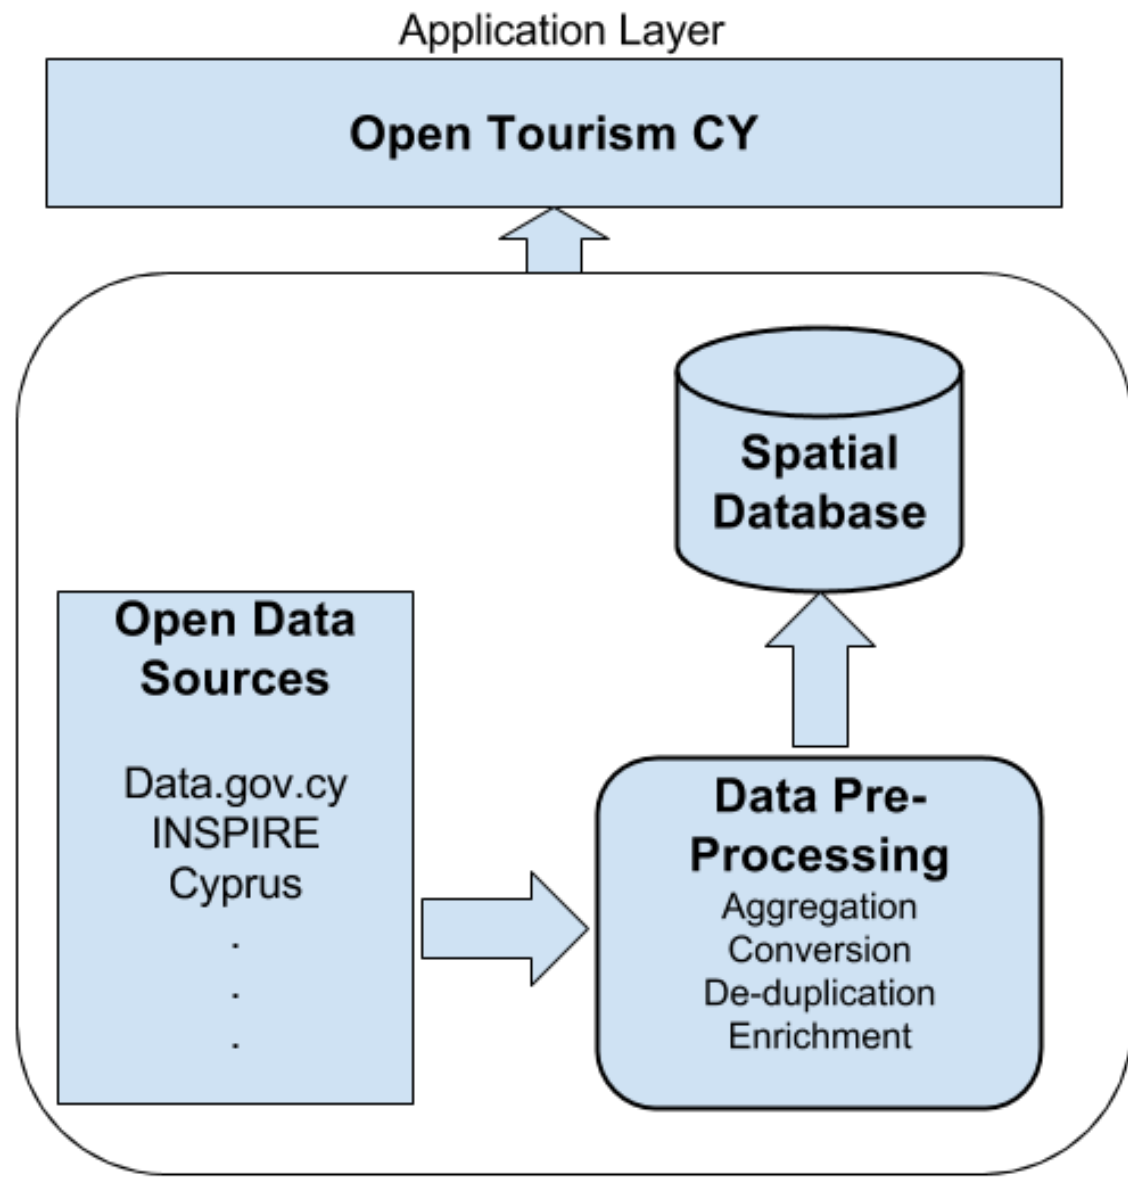

Open Tourism CY

- Υπηρεσίες βάσει της τοποθεσίας - Location Based Services
- Χρησιμοποίηση ανοικτών δεδομένων
- Χρησιμοποίηση πρόσφατων ερευνητικών αποτελεσμάτων σε ανοικτά δεδομένα προς όφελος των πολιτών
- Ενοποίηση και εμπλουτισμός γεω-χωρικών δεδομένων
 - Ενοποίηση ετερογενών μορφών δεδομένων
 - Εμπλουτισμός με πληροφορία παραγόμενη από το πλήθος (user-generated content)
 - Τουριστικά blogs
 - Κοινωνικά δίκτυα
 - ...
- Παροχή database end-points για παραπλήσιες εφαρμογές

[OK](#)

Show list

Αρχιτεκτονική

Μελλοντικές αναβαθμίσεις

- Χρησιμοποίηση όλων των διαθέσιμων ανοικτών δεδομένων
- Υποστήριξη εξελιγμένων υπηρεσιών βάσει τοποθεσίας
 - Χωρο-κειμενικά ερωτήματα
 - Χωρο-κοινωνικά ερωτήματα
 - Χωρο-χρονικά ερωτήματα
- Υποστήριξη προσφάτως δημοσιευμένων ερευνητικών αποτελεσμάτων
- Αλλαγές σε πραγματικό χρόνο