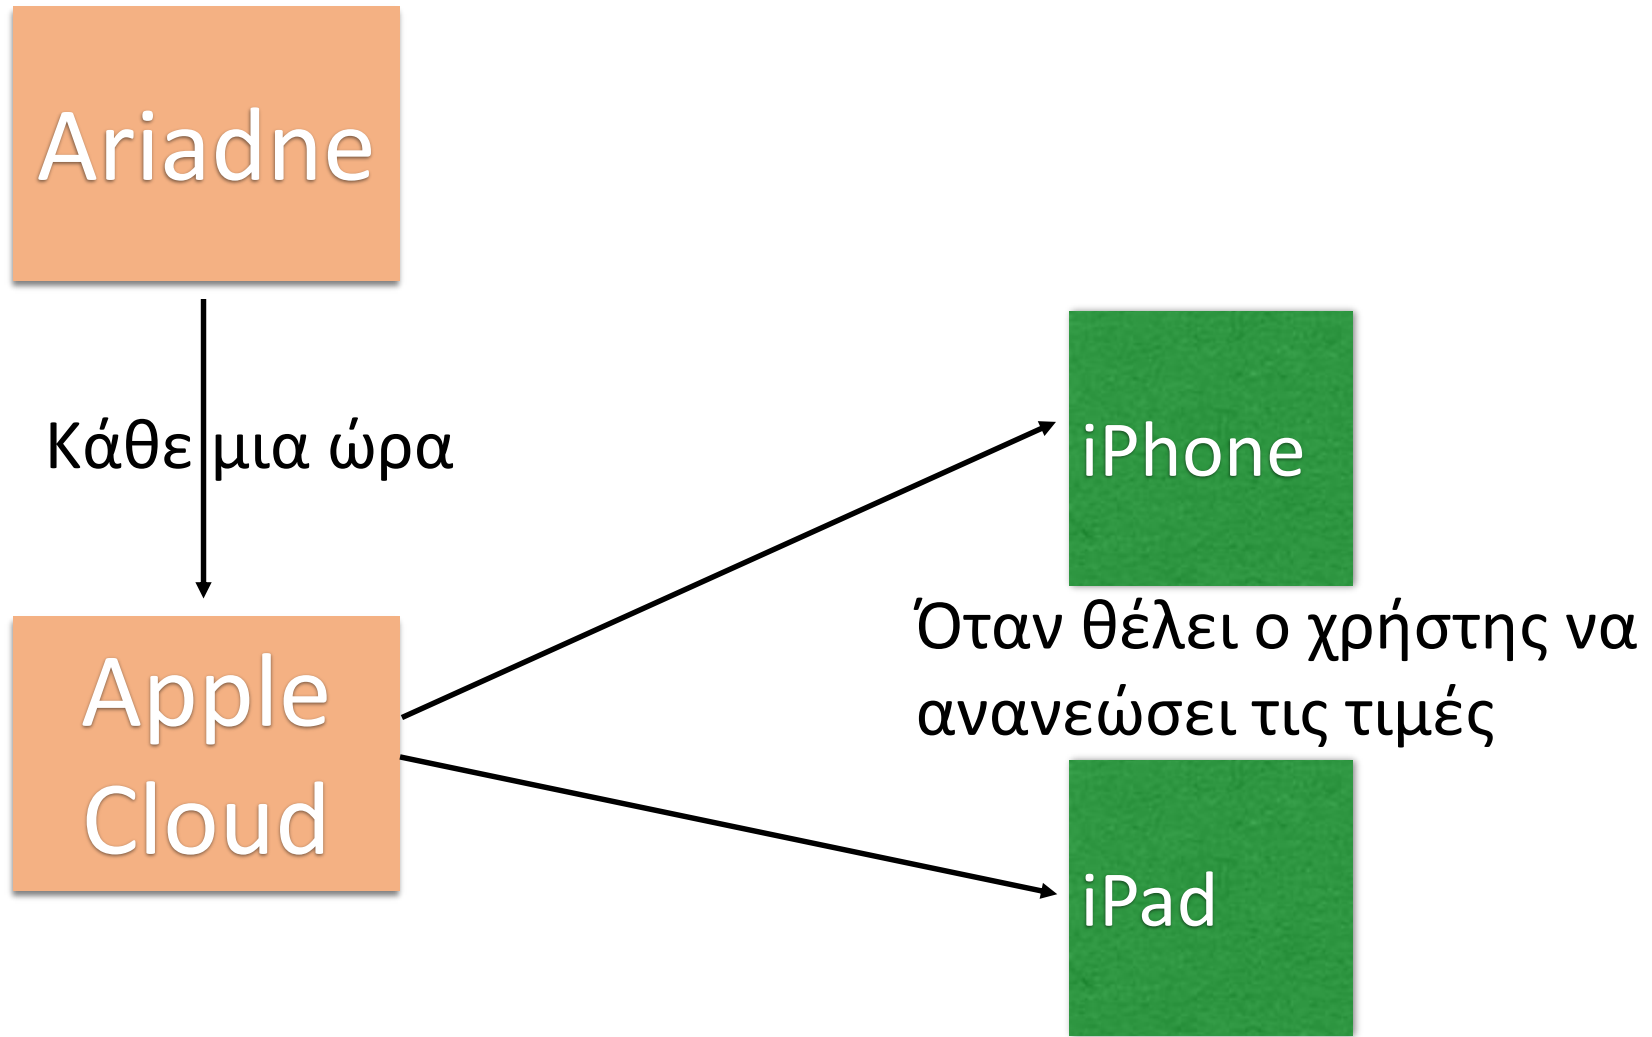

Αρχιτεκτονική